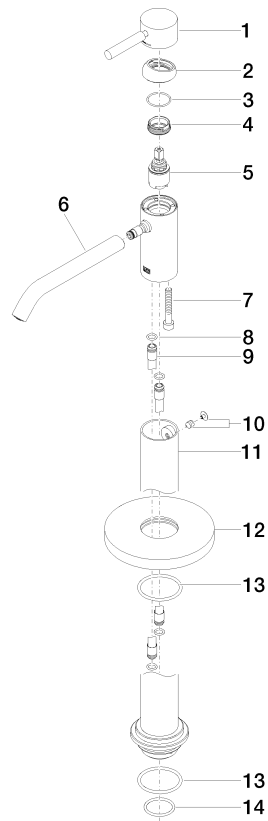

**META Waschtisch-Einhandbatterie mit Standrohr ohne Ablaufgarnitur - Platin gebürstet**

META

22 584 660

- Ausladung 196 mm
- starrer Auslauf
- runder luftangereicherter Strahl
- Höhe gesamt 1033 - 1103 mm
- Höhe bis Luftsprudler 951 - 1021 mm
- Rosette Ø 135 mm
- Durchfluss max. 5,7 l/min
- bleifrei
- Dieses Produkt leistet einen Beitrag zur Erfüllung der Vorgaben von nachhaltigen Gebäudezertifizierungen, z.B. LEED®, BREEAM®, DGNB

**Benötigtes Zubehör**

- UP-Bodenbefestigung -**
- Max. Einbautiefe 150 mm
  - Min. Einbautiefe 80 mm

35 945 970 90

**Benötigtes Zubehör**

- UP-Bodenbefestigung -**
- Max. Einbautiefe 150 mm
  - Min. Einbautiefe 80 mm

35 945 970 90

22 584 660  
mm [inches]

**Durchflussdiagramm**

**Zertifikate**

LGA\_38422.

WRAS\_240102015.

22 584 660

**Ersatzteilstückliste**

Nr.	Artikelnummer	Benennung	Verbaumenge	Lieferzeit
1	90 20 66 002 00-06	Griff	1	10
2	09 28 30 041-06	Haube	1	10
3	09 14 10 091 90	Dichtung	1	2
4	09 24 04 266 90	Mutter	1	2
5	90 15 05 044 00 90	Kartusche	1	2
6	90 11 06 216 00-06	Auslauf	1	10
7	09 30 30 111 90	Schraube	1	2
8	09 14 10 139 90	Dichtung	2	2
9	04 28 22 022 10 90	Anschluss	2	2
10	04 31 11 002 00 90	Stift	1	2
11	90 28 22 574 00-06	Rohr	1	10
12	09 27 88 005-06	Rosette	1	60
13	09 14 10 084 90	Dichtung	2	2
14	09 14 10 018 90	Dichtung	1	2