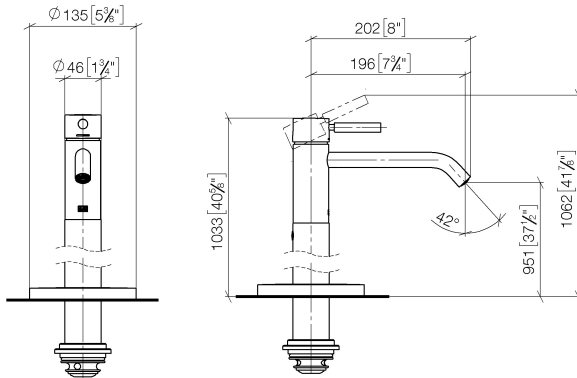

**META Waschtisch-Einhandbatterie mit Standrohr ohne Ablaufgarnitur - Platin gebürstet**

META

22 584 660

- Ausladung 196 mm
- starrer Auslauf
- runder luftangereicherter Strahl
- Höhe gesamt 1033 - 1103 mm
- Höhe bis Luftsprudler 951 - 1021 mm
- Rosette Ø 135 mm
- Durchfluss max. 5,7 l/min
- bleifrei
- Dieses Produkt leistet einen Beitrag zur Erfüllung der Vorgaben von nachhaltigen Gebäudezertifizierungen, z.B. LEED®, BREEAM®, DGNB

**Benötigtes Zubehör**

- UP-Bodenbefestigung -**
- Max. Einbautiefe 150 mm
  - Min. Einbautiefe 80 mm

35 945 970 90

**Benötigtes Zubehör**

- UP-Bodenbefestigung -**
- Max. Einbautiefe 150 mm
  - Min. Einbautiefe 80 mm

35 945 970 90

22 584 660  
mm [inches]

**Durchflussdiagramm**

**Zertifikate**

LGA\_38422.

WRAS\_240102015.

22 584 660

**Ersatzteilstückliste**

Nr.	Artikelnummer	Benennung	Verbaumenge	Lieferzeit
1	90 20 66 002 00-06	Griff	1	10
2	09 28 30 041-06	Haube	1	10
3	09 14 10 091 90	Dichtung	1	2
4	09 24 04 266 90	Mutter	1	2
5	90 15 05 044 00 90	Kartusche	1	2
6	90 11 06 216 00-06	Auslauf	1	10
7	09 30 30 111 90	Schraube	1	2
8	09 14 10 139 90	Dichtung	2	2
9	04 28 22 022 10 90	Anschluss	2	2
10	04 31 11 002 00 90	Stift	1	2
11	90 28 22 574 00-06	Rohr	1	10
12	09 27 88 005-06	Rosette	1	60
13	09 14 10 084 90	Dichtung	2	2
14	09 14 10 018 90	Dichtung	1	2